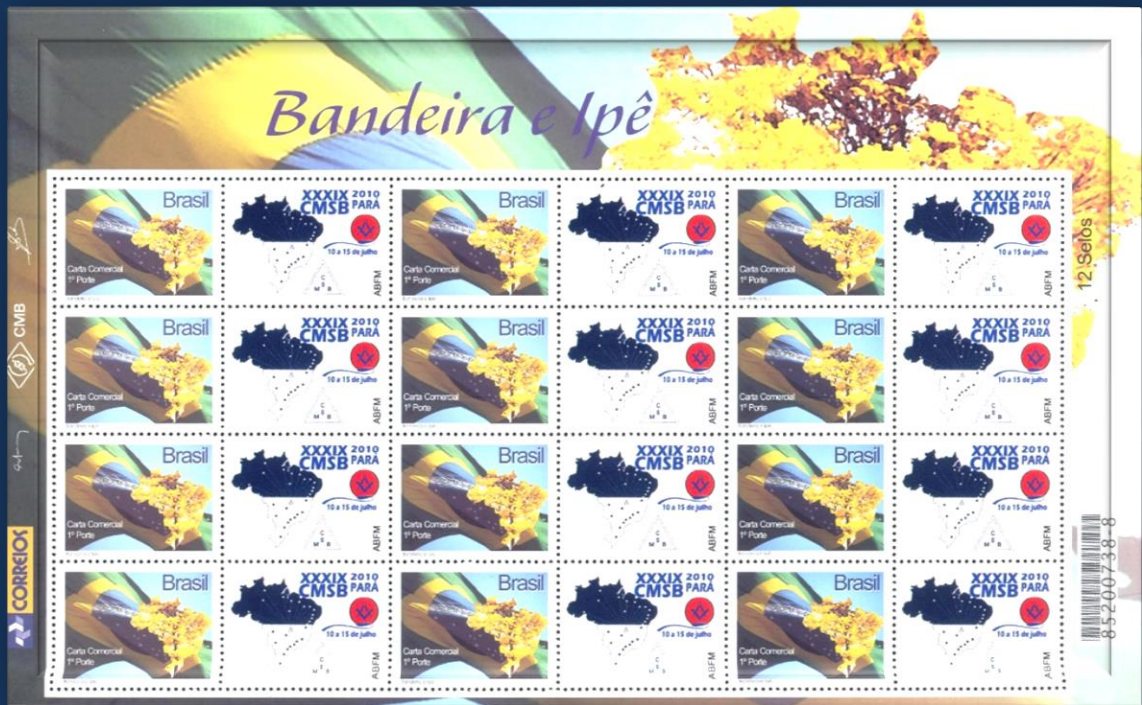

XXXIX AGO – CMSB
BELÉM-PA – 2010